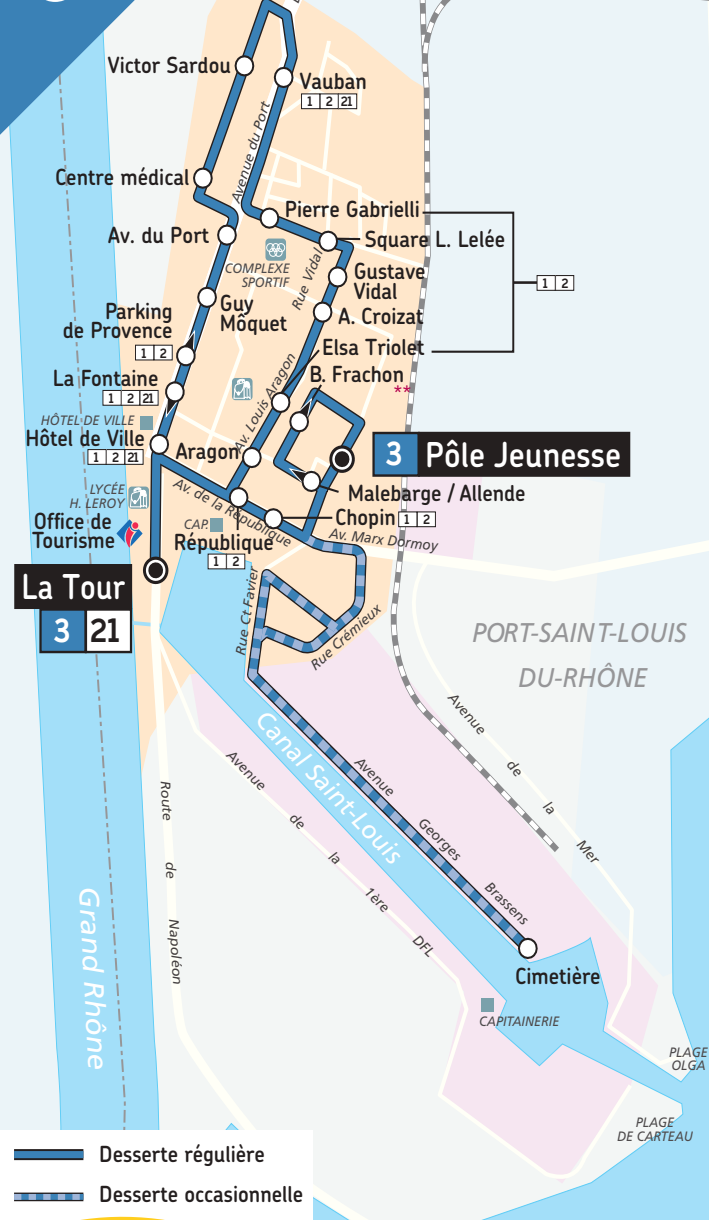

3

— Desserte régulière
- - - Desserte occasionnelle

3

- Pôle Jeunesse
- Chopin
- République
- Aragon
- Elsa Triolet
- Ambroise Croizat
- Gustave Vidal
- Square Léo Lelée
- Pierre Gabrielli
- Vauban
- Victor Sardou
- Centre Médical
- Pierre Gabrielli
- Square Léo Lelée
- Gustave Vidal
- Ambroise Croizat
- Elsa Triolet
- Aragon
- Les Mouettes
- Avenue du Port
- Guy Moquet
- Fontaine
- Hôtel de Ville
- Cimetière
- La Tour

Le Pôle Intercommunal de l'emploi est desservi par les arrêts «Les Mouettes et Chopin»

Horaires à lecture directe calculés dans des conditions normales de circulation.
Prévoir une marge de sécurité.

m : Uniquement le mercredi, itinéraire de déviation jour de marché