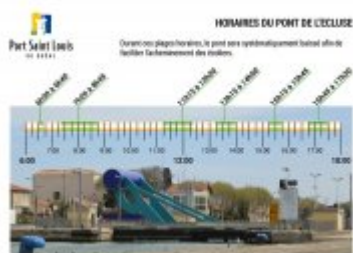

Nouveaux horaires de l'écluse

- Actus - Année 2017 - Mai -

Publication date: vendredi 12 mai 2017

Copyright © Ville De Port Saint Louis du Rhône - Tous droits réservés

---